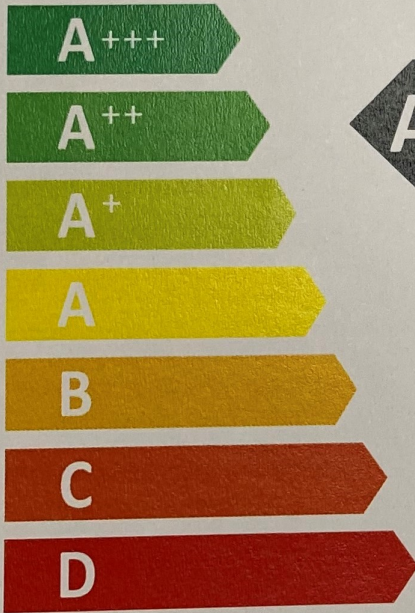

ENERG

енергия · ενεργεια

Midea MHC-V6W/D2N8-BE30

55°C

35°C

-- dB

58dB

■ 4	■ 6
■ 6	■ 7
■ 5	■ 6