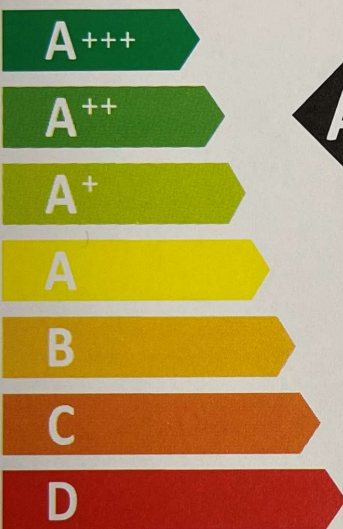

ENERG
енергия · ενεργεια

Y IJA
IE IA

Midea

MHC-V8W/D2N8-BE30

55°C

35°C

A++

A+++

-- dB

59dB

■ 6

■ 7

■ 8

kW

■ 7

■ 8