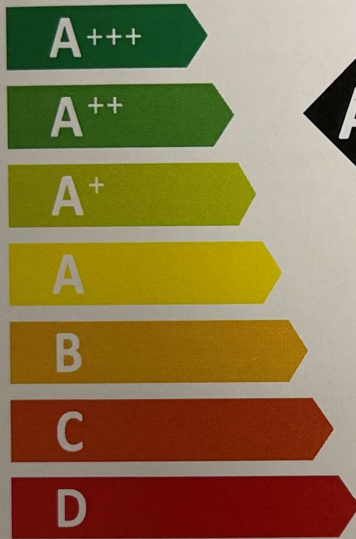

ENERG

енергия · ενέργεια

Midea MHC-V16W/D2RN8-BER90

55°C

35°C

A++

A+++

-- dB